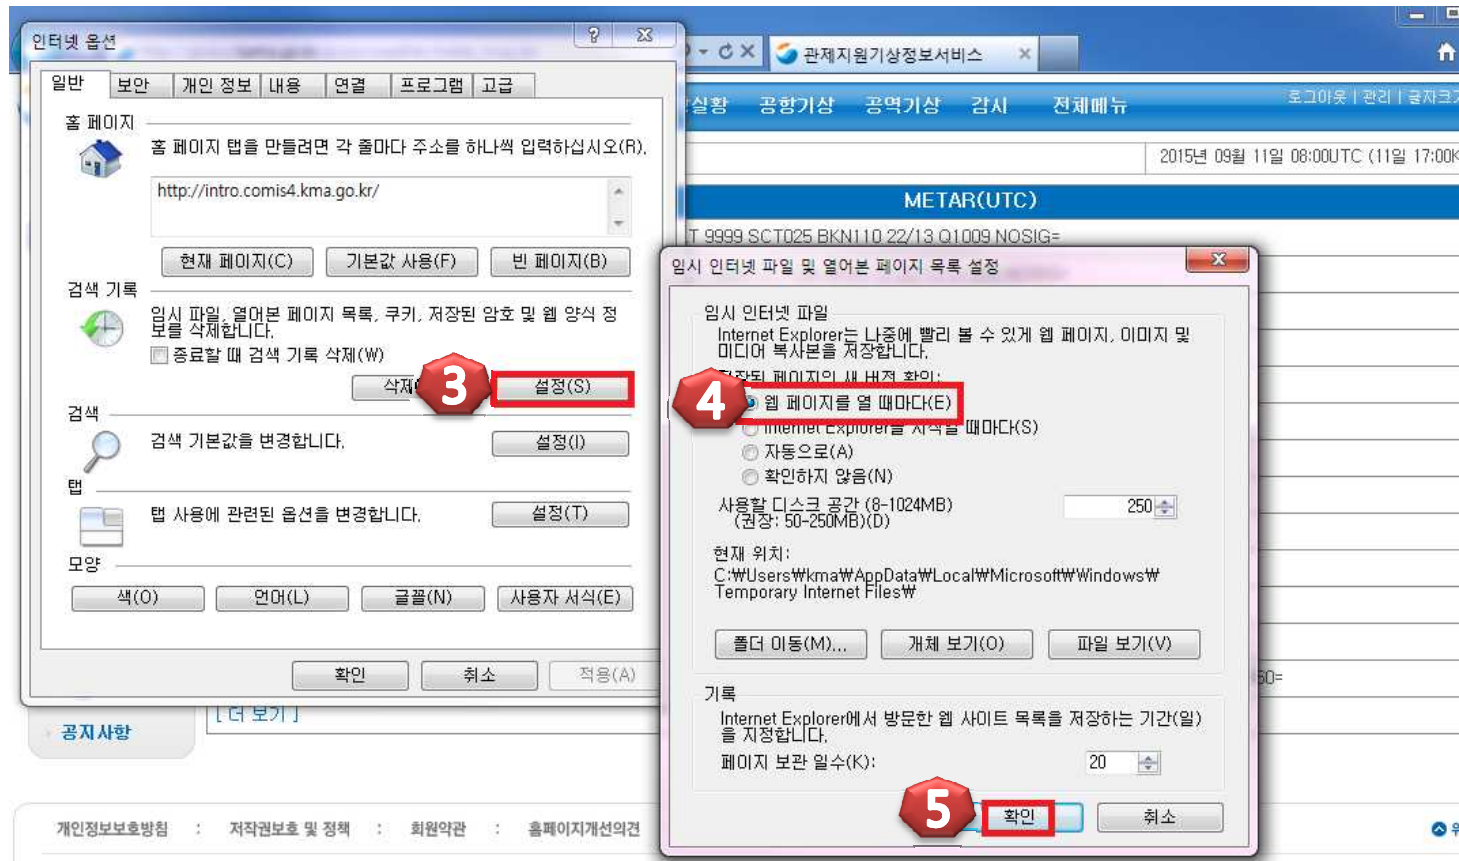

관제지원 기상정보 서비스 에서 METAR 와 AMOS 조회가 실시간 업데이트가 안될 경우 조치방법

The screenshot shows a web browser window with the URL http://global.kama.go.kr/acwis/weather/metar_msg.do. The page title is '관제지원기상정보서비스'. The main content area displays a table of METAR data for various airports. A context menu is open over the table, with the '인터넷 옵션(O)' option highlighted. A red circle with the number '1' is placed over the browser's settings icon in the top right corner, and another red circle with the number '2' is placed over the '인터넷 옵션(O)' option in the context menu.

1. 인터넷 옵션을 클릭

2. 검색기록 설정 -> 웹페이지를 열 때마다 선택 -> 확인