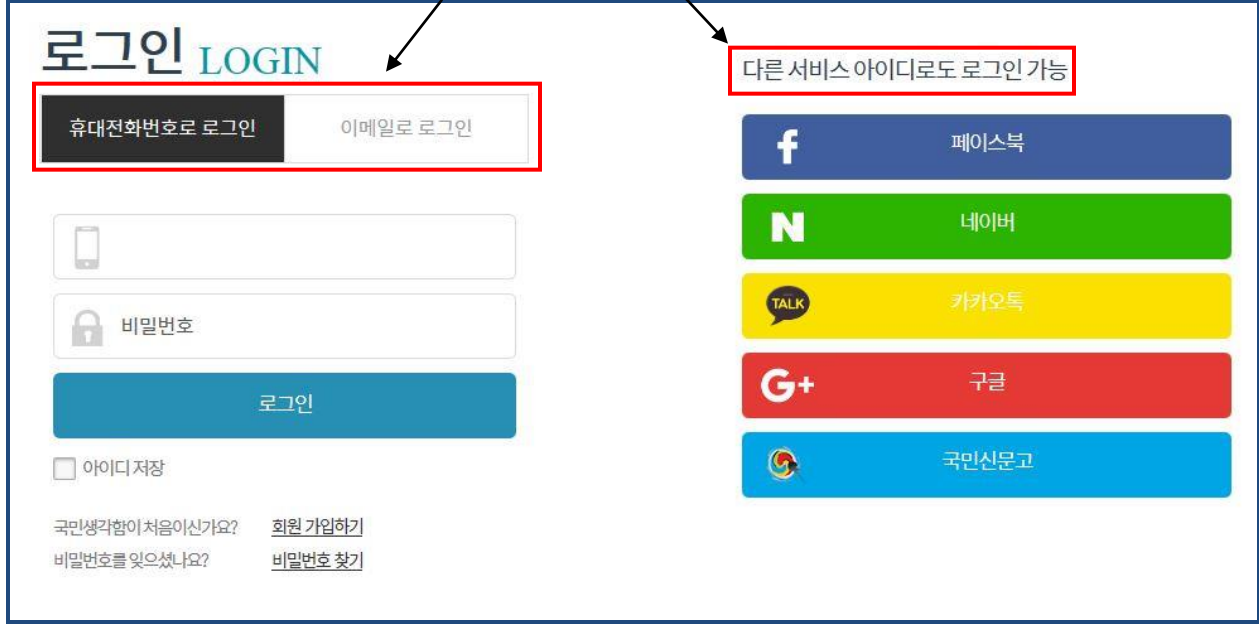

다양한 방법으로 로그인

클릭!

국민생각함 주제별 생각 정부의 생각 생각함 특별관 생각함 사람들 뉴스와 이야기

2차투표

국산 쌀 수출 확대방안 투표 (~9/20)

농림축산식품부

생각의 탄생 생각의 발전 생각의 완성

클릭!