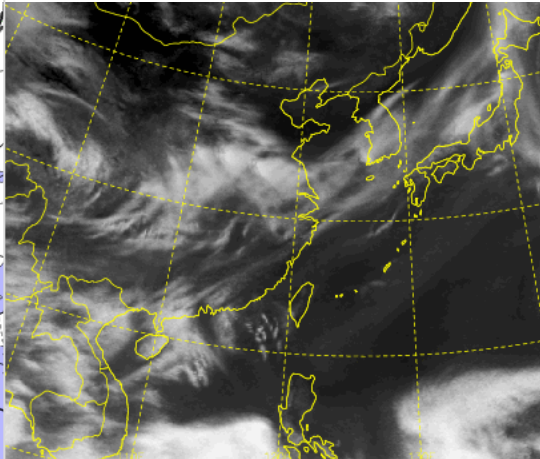

▶ 주요 공항 기상경보(08시 현재)

제주공항 급변풍경보 (07.19 04:37 ~ 07.19 10:00) 제주공항 천둥번개경보 (07.19 08:00 ~ 07.19 11:00)

국내 강수 구역 및 형태 : 주의 비 비/눈 눈 소나기

■ 국내 공역(항공로) 위험기상

- 내일까지 인천FIR 대부분 섹터에 CB/TS 예상(제주섹터 오늘 오전까지)
- 내일 밤까지 제주, 광주, 남해, 대구, 포항, 동해 섹터에 보통 착빙(FL150~210) 예상

* 본 정보는 항공교통흐름관리를 위한 기상정보로, 공항예보(TAF)와 다를 수 있으니, 다른 용도로 활용하실 수 없습니다.

■ 국외 실황/예보 [07.19.(금) ~ 07.20.(토)]

예상 일기도 07.19. 15:00KST

예상 구름 영상 07.19. 15:00KST

■ 국외 주요·공항·공역·항공로 실황·예보

【베이징-상하이-광저우-홍콩FIR】

- 칭따오공항: 내일 01시~09시 CB/TS 동반한 강한 소나기
- 광저우공항: 오늘 12시~18시 CB/TS 동반한 강한 소나기
- 홍콩공항: 오늘 09시~15시 다소 강한 바람(15G25KT), CB/TS 동반한 소나기