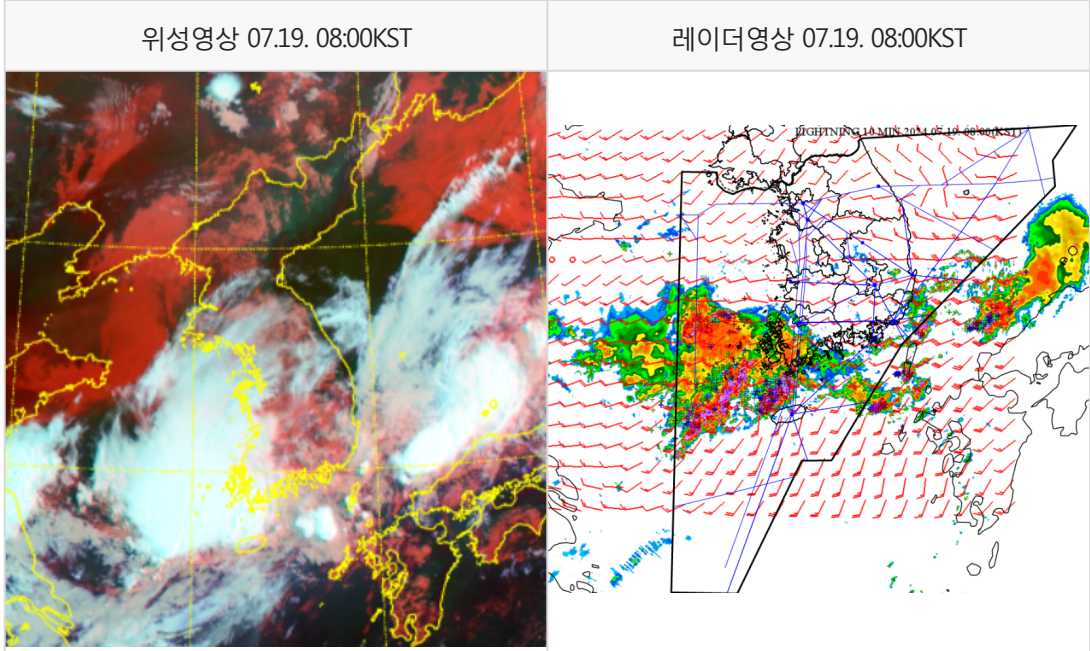

* 본 정보는 항공교통흐름관리를 위한 기상정보로, 공항예보(TAF)와 다를 수 있으니, 다른 용도로 활용하실 수 없습니다.

설명자료	항공교통 기상정보
------	-----------

■ 국내 현황/예보 [07.19.(금) ~ 07.20.(토)]

■ 국내 주요공항 현황-예보

- 오늘(19일) 정체전선의 영향으로 중부지역 공항은 가끔 구름 많겠으나, 제주 및 남부지역 공항은 흐리고 비가 내리겠으며, 천둥번개 치는 곳도 있겠음. 내일(20일)도 정체전선의 영향으로 전국 공항이 흐리고 비가 내리겠으나, 제주공항은 북태평양고기압의 가장자리에 들어 구름 많겠음.
- 인천공항: 내일 03시~12시 비(30~50mm), 내일 09시~12시 다소 강한 바람(15G25KT), 급변풍 예상
- 김포공항: 내일 02시~24시 비(30~50mm)
- 제주공항: 오늘 12시까지 비(20~30mm, 11시까지 강풍(16G35KT), 뇌우, 급변풍 동반), 내일 09시~19시 다소 강한 바람(15G25KT), 내일 07시~11시, 내일 17시~21시 급변풍 예상
- 김해공항: 오늘 18시까지, 내일 01시~12시 비(10~20mm), 오늘 10시~18시 활주로 변경 가능성(210°, 10KT↑)

▶ 주요 공항 기상경보(08시 현재)

제주공항 급변풍경보 (07.19 04:37 ~ 07.19 10:00) 제주공항 천둥번개경보 (07.19 08:00 ~ 07.19 11:00)

국내 강수 구역 및 형태 : 주의 비 비/눈 눈 소나기

■ 국내 공역(항공로) 위험기상

- 내일까지 인천FIR 대부분 섹터에 CB/TS 예상(제주섹터 오늘 오전까지)
- 내일 밤까지 제주, 광주, 남해, 대구, 포항, 동해 섹터에 보통 착빙(FL150~210) 예상

* 본 정보는 항공교통흐름관리를 위한 기상정보로, 공항예보(TAF)와 다를 수 있으니, 다른 용도로 활용하실 수 없습니다.

■ 국외 실황/예보 [07.19.(금) ~ 07.20.(토)]

예상 일기도 07.19. 15:00KST

예상 구름 영상 07.19. 15:00KST

■ 국외 주요·공항·공역·항공로 실황·예보

【베이징-상하이-광저우-홍콩FIR】

- 칭따오공항: 내일 01시~09시 CB/TS 동반한 강한 소나기
- 광저우공항: 오늘 12시~18시 CB/TS 동반한 강한 소나기
- 홍콩공항: 오늘 09시~15시 다소 강한 바람(15G25KT), CB/TS 동반한 소나기