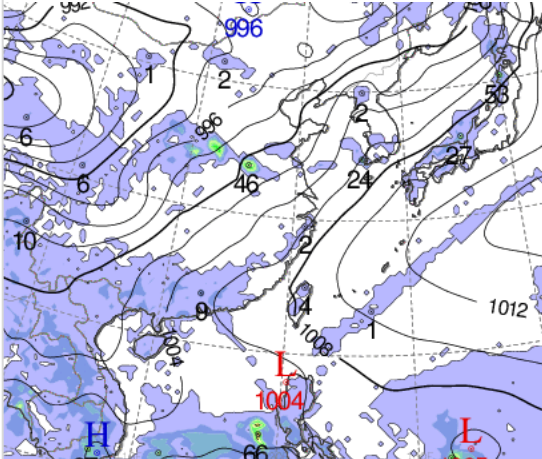

▶ 주요 공항 기상경보(08시 현재)

제주공항 급변풍경보 (07.19 04:37 ~ 07.19 10:00) 제주공항 천둥번개경보 (07.19 08:00 ~ 07.19 11:00)

국내 강수 구역 및 형태 : 주의 비 비/눈 눈 소나기

■ 국내 공역(항공로) 위험기상

- 내일까지 인천FIR 대부분 섹터에 CB/TS 예상(제주섹터 오늘 오전까지)
- 내일 밤까지 제주, 광주, 남해, 대구, 포항, 동해 섹터에 보통 착빙(FL150~210) 예상

* 본 정보는 항공교통흐름관리를 위한 기상정보로, 공항예보(TAF)와 다를 수 있으니, 다른 용도로 활용하실 수 없습니다.

■ 국외 실황/예보 [07.19.(금) ~ 07.20.(토)]

예상 일기도 07.19. 15:00KST

예상 구름 영상 07.19. 15:00KST

■ 국외 주요·공항·공역·항공로 실황·예보

【베이징-상하이-광저우-홍콩FIR】

- 칭따오공항: 내일 01시~09시 CB/TS 동반한 강한 소나기
- 광저우공항: 오늘 12시~18시 CB/TS 동반한 강한 소나기
- 홍콩공항: 오늘 09시~15시 다소 강한 바람(15G25KT), CB/TS 동반한 소나기