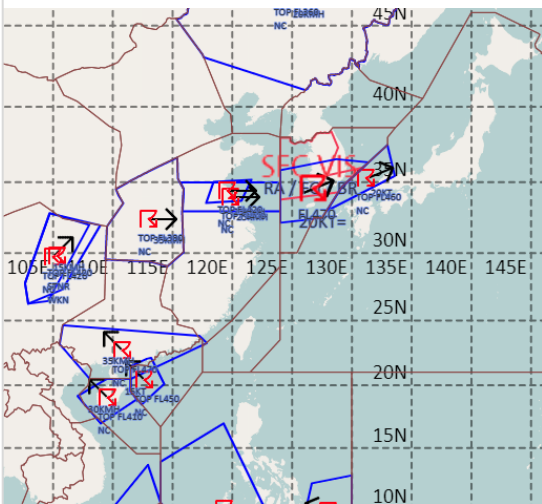

▶ 주요 공항 기상경보(08시 현재)

제주공항 급변풍경보 (07.19 04:37 ~ 07.19 10:00) 제주공항 천둥번개경보 (07.19 08:00 ~ 07.19 11:00)

국내 강수 구역 및 형태 : 주의 비 비/눈 눈 소나기

■ 국내 공역(항공로) 위험기상

- 내일까지 인천FIR 대부분 섹터에 CB/TS 예상(제주섹터 오늘 오전까지)
- 내일 밤까지 제주, 광주, 남해, 대구, 포항, 동해 섹터에 보통 착빙(FL150~210) 예상

* 본 정보는 항공교통흐름관리를 위한 기상정보로, 공항예보(TAF)와 다를 수 있으니, 다른 용도로 활용하실 수 없습니다.

■ 국외 실황/예보 [07.19.(금) ~ 07.20.(토)]

예상 일기도 07.19. 15:00KST

예상 구름 영상 07.19. 15:00KST

■ 국외 주요·공항·공역·항공로 실황·예보

【베이징-상하이-광저우-홍콩FIR】

- 칭따오공항: 내일 01시~09시 CB/TS 동반한 강한 소나기
- 광저우공항: 오늘 12시~18시 CB/TS 동반한 강한 소나기
- 홍콩공항: 오늘 09시~15시 다소 강한 바람(15G25KT), CB/TS 동반한 소나기

【후쿠오카FIR】 특이사항없음

【타이베이FIR】

- 타오위안공항: 오늘 15시~19시 소나기(CB)

【마닐라FIR】

- 마닐라공항: 오늘 15시~21시 CB/TS 동반한 소나, 내일 06시~12시 소나기(CB)

【싼야, 하노이, 호치민FIR】

- 하노이공항: 오늘 15시~21시 CB/TS 동반한 소나기
- 호치민공항: 오늘 16시~19시 다소 강한 바람(15G28KT), CB/TS 동반한 소나기

공역경보(SIGMET) 07.19. 08:00KST

공역예보(SIGWX) 07.19. 15:00KST

■ 국외 공역(항공로) 위험기상

[공역경보(SIGMET) 현황]

- TS: 인천FIR(FL470 이하), 후쿠오카FIR(FL460 이하), 선양FIR(FL360 이하), 상하이FIR(FL400 이하), 우한FIR(FL380 이하), 광저우FIR(FL470 이하), 싘냐FIR(FL410 이하), 홍콩FIR(FL450 이하), 호치민FIR(FL530 이하), 마닐라FIR(FL530 이하)