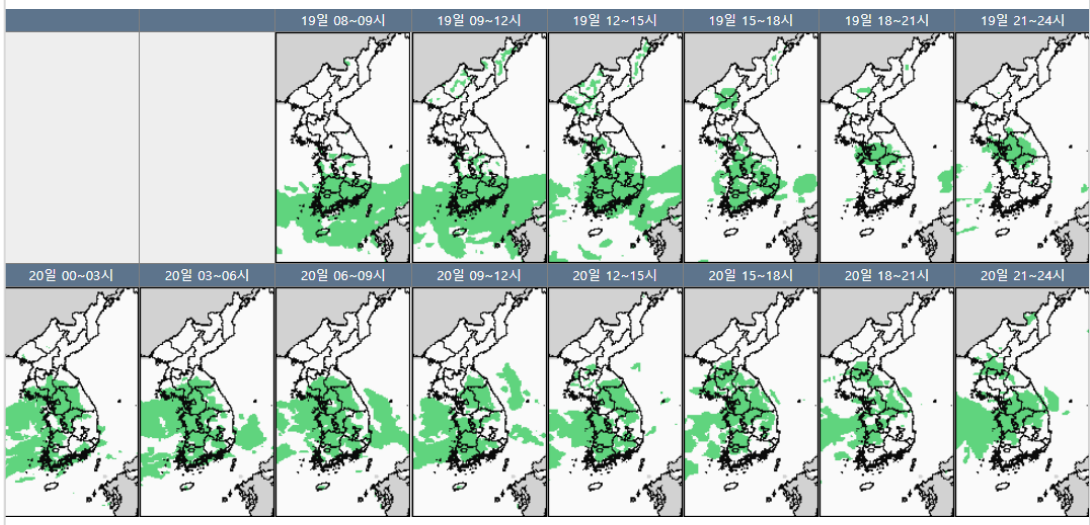

* 본 정보는 항공교통흐름관리를 위한 기상정보로, 공항예보(TAF)와 다를 수 있으니, 다른 용도로 활용하실 수 없습니다.

설명자료	항공교통 기상정보
------	-----------

■ 국내 현황/예보 [07.19.(금) ~ 07.20.(토)]

■ 국내 주요공항 현황-예보

- 오늘(19일) 정체전선의 영향으로 중부지역 공항은 가끔 구름 많겠으나, 제주 및 남부지역 공항은 흐리고 비가 내리겠으며, 천둥번개 치는 곳도 있겠음. 내일(20일)도 정체전선의 영향으로 전국 공항이 흐리고 비가 내리겠으나, 제주공항은 북태평양고기압의 가장자리에 들어 구름 많겠음.
- 인천공항: 내일 03시~12시 비(30~50mm), 내일 09시~12시 다소 강한 바람(15G25KT), 급변풍 예상
- 김포공항: 내일 02시~24시 비(30~50mm)
- 제주공항: 오늘 12시까지 비(20~30mm, 11시까지 강풍(16G35KT), 뇌우, 급변풍 동반), 내일 09시~19시 다소 강한 바람(15G25KT), 내일 07시~11시, 내일 17시~21시 급변풍 예상
- 김해공항: 오늘 18시까지, 내일 01시~12시 비(10~20mm), 오늘 10시~18시 활주로 변경 가능성(210°, 10KT↑)

▶ 주요 공항 기상경보(08시 현재)

제주공항 급변풍경보 (07.19 04:37 ~ 07.19 10:00) 제주공항 천둥번개경보 (07.19 08:00 ~ 07.19 11:00)

국내 강수 구역 및 형태 : 주의 비 비/눈 눈 소나기

■ 국내 공역(항공로) 위험기상

- 내일까지 인천FIR 대부분 섹터에 CB/TS 예상(제주섹터 오늘 오전까지)
- 내일 밤까지 제주, 광주, 남해, 대구, 포항, 동해 섹터에 보통 착빙(FL150~210) 예상