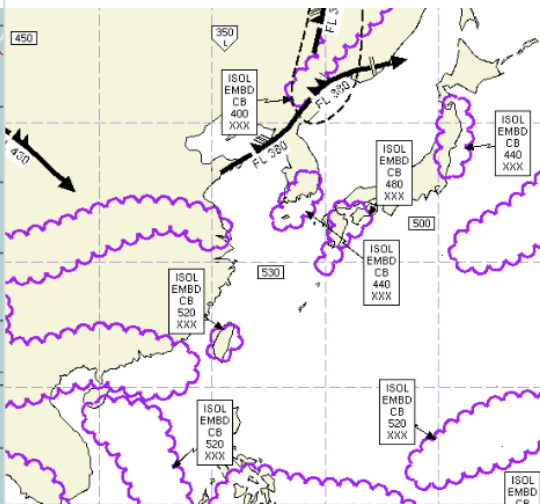

【후쿠오카FIR】 특이사항없음

【타이베이FIR】

- 타오위안공항: 오늘 15시~19시 소나기(CB)

【마닐라FIR】

- 마닐라공항: 오늘 15시~21시 CB/TS 동반한 소나, 내일 06시~12시 소나기(CB)

【싼야, 하노이, 호치민FIR】

- 하노이공항: 오늘 15시~21시 CB/TS 동반한 소나기
- 호치민공항: 오늘 16시~19시 다소 강한 바람(15G28KT), CB/TS 동반한 소나기

공역경보(SIGMET) 07.19. 08:00KST

공역예보(SIGWX) 07.19. 15:00KST

■ 국외 공역(항공로) 위험기상

[공역경보(SIGMET) 현황]

- TS: 인천FIR(FL470 이하), 후쿠오카FIR(FL460 이하), 선양FIR(FL360 이하), 상하이FIR(FL400 이하), 우한FIR(FL380 이하), 광저우FIR(FL470 이하), 싘냐FIR(FL410 이하), 홍콩FIR(FL450 이하), 호치민FIR(FL530 이하), 마닐라FIR(FL530 이하)