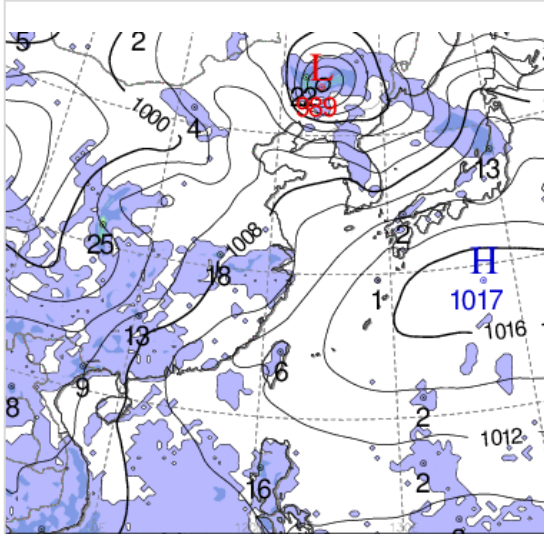

* 본 정보는 항공교통흐름관리를 위한 기상정보로, 공항예보(TAF)와 다를 수 있으니, 다른 용도로 활용하실 수 없습니다.

■ 국외 상황/예보 [07.03.(수) ~ 07.04.(목)]

예상 일기도 07.03. 15:00KST