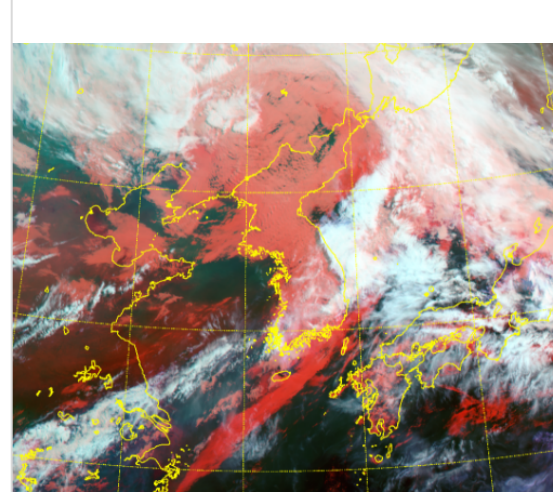

위성영상 07.03. 08:00KST

레이더영상 07.03. 08:00KST

■ 국내 주요공항 현황-예보

- 오늘(3일) 정체전선 영향에서 차차 벗어나 고기압의 가장자리에 들어 구름많겠고, 김해공항은 오전까지 비가 내린후 차차 개겠음. 내일(4일) 고기압의 가장자리에 있다가 차차 정체전선과 정체전선상에서 발달하는 저기압의 영향을 받아 차차 흐려지겠으나, 제주공항은 흐리다가 오후부터 맑아지겠음.
- 인천공항: 오늘 17시까지 다소 강한 바람(15G25KT)
- 김포공항: 오늘 19시까지 다소 강한 바람(15G25KT)
- 제주공항: 오늘 18시까지 다소 강한 바람(15G25KT), 오늘 12시까지 급변풍 예상
- 김해공항: 오늘 12시까지 비(5mm 미만), 오늘 18시까지, 내일 12시~18시 활주로 변경 가능성(180~210°, 10KT ↑)