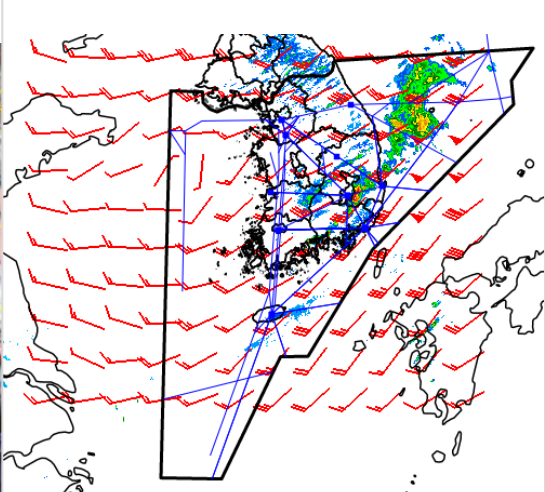

(국외) 시정 : 1km ↓ 400m ↓ 200m ↓ GUST : 25KT ↑ 35KT ↑ 45KT ↑ 강수 : 비 비/눈 눈 소나기 TS

* 본 정보는 항공교통흐름관리를 위한 기상정보로, 공항예보(TAF)와 다를 수 있으니, 다른 용도로 활용하실 수 없습니다.

설명자료	항공교통 기상정보
------	-----------

■ 국내 현황/예보 [07.03.(수) ~ 07.04.(목)]

위성영상 07.03. 08:00KST

레이더영상 07.03. 08:00KST

■ 국내 주요공항 현황-예보

- 오늘(3일) 정체전선 영향에서 차차 벗어나 고기압의 가장자리에 들어 구름많겠고, 김해공항은 오전까지 비가 내린후 차차 개겠음. 내일(4일) 고기압의 가장자리에 있다가 차차 정체전선과 정체전선상에서 발달하는 저기압의 영향을 받아 차차 흐려지겠으나, 제주공항은 흐리다가 오후부터 맑아지겠음.
- 인천공항: 오늘 17시까지 다소 강한 바람(15G25KT)
- 김포공항: 오늘 19시까지 다소 강한 바람(15G25KT)
- 제주공항: 오늘 18시까지 다소 강한 바람(15G25KT), 오늘 12시까지 급변풍 예상
- 김해공항: 오늘 12시까지 비(5mm 미만), 오늘 18시까지, 내일 12시~18시 활주로 변경 가능성(180~210°, 10KT ↑)

▶ 주요 공항 기상경보(08시 현재)

- 없음

■ 국내 공역(항공로) 위험기상

- 오늘 밤까지 광주섹터에 보통 착빙(FL150~220) 예상
- 내일 오후부터 서해, 군산, 동해 섹터에 CB/TS 예상

국내 강수 구역 및 형태 :

주의 비 비/눈 눈 소나기

* 본 정보는 항공교통흐름관리를 위한 기상정보로, 공항예보(TAF)와 다를 수 있으니, 다른 용도로 활용하실 수 없습니다.