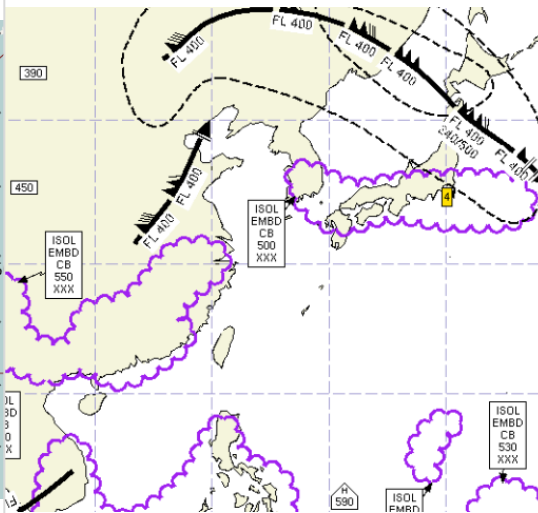

【후쿠오카FIR】 특이사항 없음

【타이베이FIR】

- 타오위안공항: 오늘 14시~19시 비

【마닐라FIR】

- 마닐라공항: 오늘 15시~21시 CB/TS 동반한 소나기

【싼야, 하노이, 호치민FIR】

- 하노이공항: 오늘 20시~내일 01시 CB/TS 동반한 소나기
- 호치민공항: 오늘 18시~23시 CB/TS 동반한 소나기

공역경보(SIGMET) 07.03. 08:00KST

공역예보(SIGWX) 07.03. 15:00KST

■ 국외 공역(항공로) 위험기상

[공역경보(SIGMET) 현황]

- TS: 선양FIR(FL350 이하), 광저우FIR(FL480 이하), 하노이FIR(FL480 이하)

[공역예보(SIGWX)]

- JET: 베이징FIR~선양FIR~후쿠오카FIR(FL400, 150KT), 우한FIR~상하이FIR~베이징FIR(FL400, 110KT)
- 난류: 베이징FIR~선양FIR~후쿠오카FIR(FL250~450)
- CB: 하노이FIR~광저우FIR~홍콩FIR~상하이FIR(FL550 이하), 인천FIR~후쿠오카FIR(FL500 이하), 호치민FIR~마닐라FIR(FL530 이하)