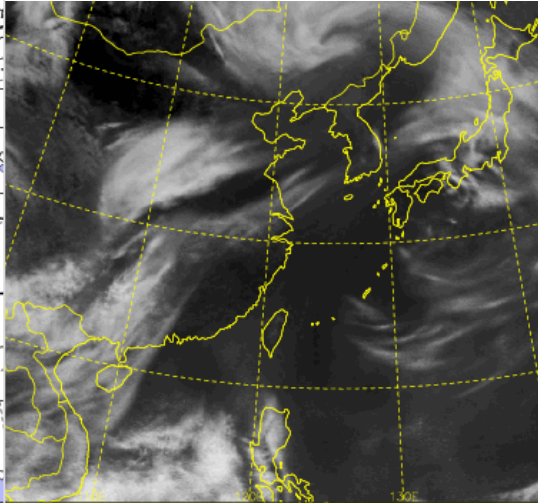

예상 구름 영상 07.03. 15:00KST

■ 국외 주요·공항·공역·항공로 상황·예보

【베이징·상하이·광저우·홍콩FIR】

- 푸둥공항: 오늘 15시~19시 CB/TS 동반한 소나기
- 광저우공항: 오늘 14시~18시 CB/TS 동반한 소나기
- 홍콩공항: 오늘 14시까지, 내일 09시~12시 CB 동반한 소나기

【후쿠오카FIR】 특이사항 없음

【타이베이FIR】

- 타오위안공항: 오늘 14시~19시 비

【마닐라FIR】

- 마닐라공항: 오늘 15시~21시 CB/TS 동반한 소나기

【싼야, 하노이, 호치민FIR】

- 하노이공항: 오늘 20시~내일 01시 CB/TS 동반한 소나기
- 호치민공항: 오늘 18시~23시 CB/TS 동반한 소나기