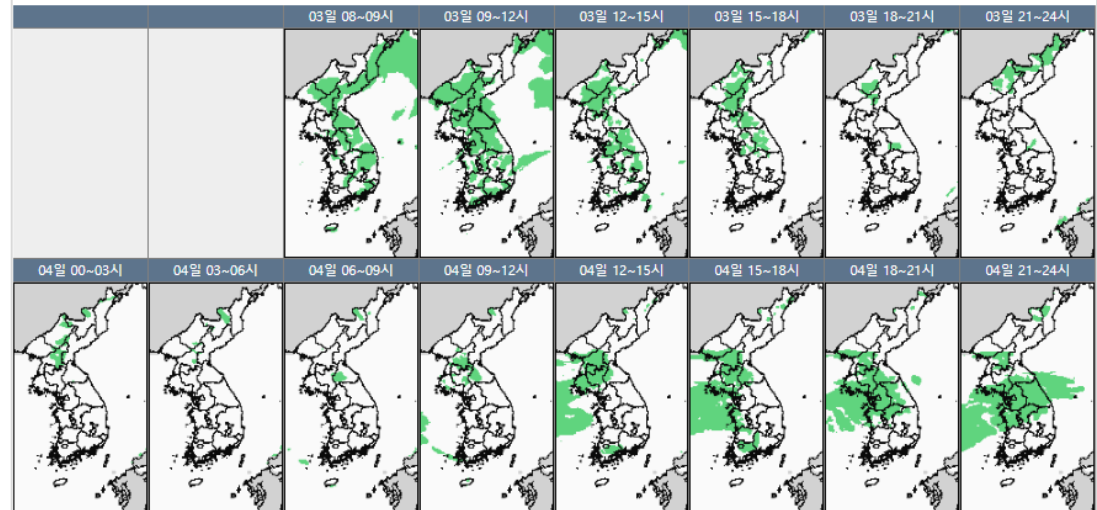

위성영상 07.03. 08:00KST

레이더영상 07.03. 08:00KST

■ 국내 주요공항 현황-예보

- 오늘(3일) 정체전선 영향에서 차차 벗어나 고기압의 가장자리에 들어 구름많겠고, 김해공항은 오전까지 비가 내린후 차차 개겠음. 내일(4일) 고기압의 가장자리에 있다가 차차 정체전선과 정체전선상에서 발달하는 저기압의 영향을 받아 차차 흐려지겠으나, 제주공항은 흐리다가 오후부터 맑아지겠음.
- 인천공항: 오늘 17시까지 다소 강한 바람(15G25KT)
- 김포공항: 오늘 19시까지 다소 강한 바람(15G25KT)
- 제주공항: 오늘 18시까지 다소 강한 바람(15G25KT), 오늘 12시까지 급변풍 예상
- 김해공항: 오늘 12시까지 비(5mm 미만), 오늘 18시까지, 내일 12시~18시 활주로 변경 가능성(180~210°, 10KT ↑)

▶ 주요 공항 기상경보(08시 현재)

- 없음

■ 국내 공역(항공로) 위험기상

- 오늘 밤까지 광주섹터에 보통 착빙(FL150~220) 예상
- 내일 오후부터 서해, 군산, 동해 섹터에 CB/TS 예상

국내 강수 구역 및 형태 :

주의 비 비/눈 눈 소나기

* 본 정보는 항공교통흐름관리를 위한 기상정보로, 공항예보(TAF)와 다를 수 있으니, 다른 용도로 활용하실 수 없습니다.

■ 국외 상황/예보 [07.03.(수) ~ 07.04.(목)]

예상 일기도 07.03. 15:00KST

예상 구름 영상 07.03. 15:00KST

■ 국외 주요·공항·공역·항공로 상황·예보

【베이징·상하이·광저우·홍콩FIR】

- 푸둥공항: 오늘 15시~19시 CB/TS 동반한 소나기
- 광저우공항: 오늘 14시~18시 CB/TS 동반한 소나기
- 홍콩공항: 오늘 14시까지, 내일 09시~12시 CB 동반한 소나기