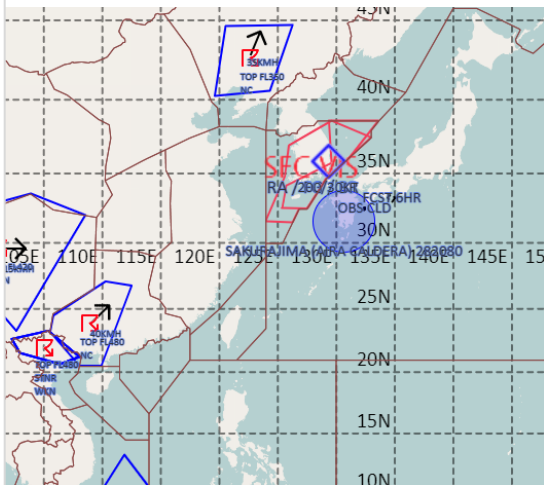

▶ 주요 공항 기상경보(08시 현재)

- 없음

■ 국내 공역(항공로) 위험기상

- 오늘 밤까지 광주섹터에 보통 착빙(FL150~220) 예상
- 내일 오후부터 서해, 군산, 동해 섹터에 CB/TS 예상

국내 강수 구역 및 형태 :

주의 비 비/눈 눈 소나기

* 본 정보는 항공교통흐름관리를 위한 기상정보로, 공항예보(TAF)와 다를 수 있으니, 다른 용도로 활용하실 수 없습니다.

■ 국외 상황/예보 [07.03.(수) ~ 07.04.(목)]

예상 일기도 07.03. 15:00KST

예상 구름 영상 07.03. 15:00KST

■ 국외 주요·공항·공역·항공로 상황·예보

【베이징·상하이·광저우·홍콩FIR】

- 푸둥공항: 오늘 15시~19시 CB/TS 동반한 소나기
- 광저우공항: 오늘 14시~18시 CB/TS 동반한 소나기
- 홍콩공항: 오늘 14시까지, 내일 09시~12시 CB 동반한 소나기

【후쿠오카FIR】 특이사항 없음

【타이베이FIR】

- 타오위안공항: 오늘 14시~19시 비

【마닐라FIR】

- 마닐라공항: 오늘 15시~21시 CB/TS 동반한 소나기

【싼야, 하노이, 호치민FIR】

- 하노이공항: 오늘 20시~내일 01시 CB/TS 동반한 소나기
- 호치민공항: 오늘 18시~23시 CB/TS 동반한 소나기

공역경보(SIGMET) 07.03. 08:00KST

공역예보(SIGWX) 07.03. 15:00KST

■ 국외 공역(항공로) 위험기상

[공역경보(SIGMET) 현황]

- TS: 선양FIR(FL350 이하), 광저우FIR(FL480 이하), 하노이FIR(FL480 이하)

[공역예보(SIGWX)]

- JET: 베이징FIR~선양FIR~후쿠오카FIR(FL400, 150KT), 우한FIR~상하이FIR~베이징FIR(FL400, 110KT)
- 난류: 베이징FIR~선양FIR~후쿠오카FIR(FL250~450)
- CB: 하노이FIR~광저우FIR~홍콩FIR~상하이FIR(FL550 이하), 인천FIR~후쿠오카FIR(FL500 이하), 호치민FIR~마닐라FIR(FL530 이하)